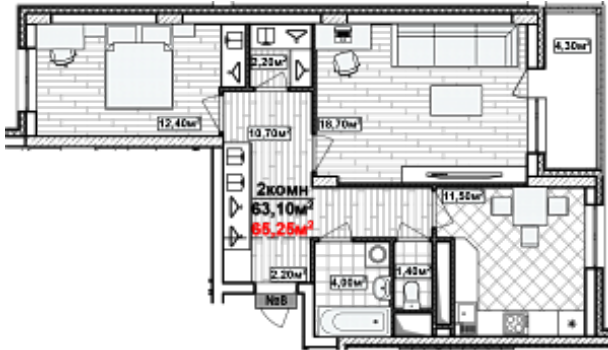

2 комн. 65.25 м²

Номер квартиры	8
Дом	1
Подъезд	1
Этаж	3
Количество комнат	2
Общая приведенная площадь	65.25 м ²
Общая площадь	63.1
Жилая площадь	31.1 м ²
Площадь кухни	11.5
Площадь лоджии	4.3
Срок сдачи	Сдан