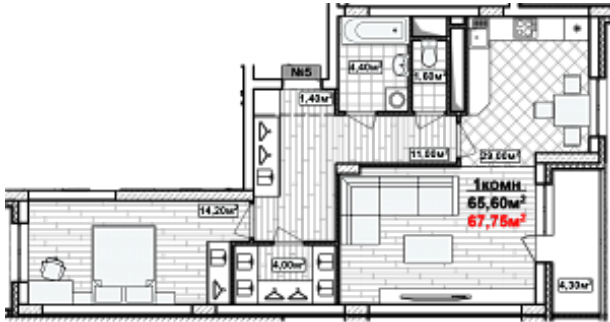

2 комн. 67.75 м²

Номер квартиры	5
Дом	1
Подъезд	1
Этаж	3
Количество комнат	2
Общая приведенная площадь	67.75 м ²
Общая площадь	65.6
Жилая площадь	14.2 м ²
Площадь кухни	2.9
Площадь лоджии	4.3
Срок сдачи	Сдан