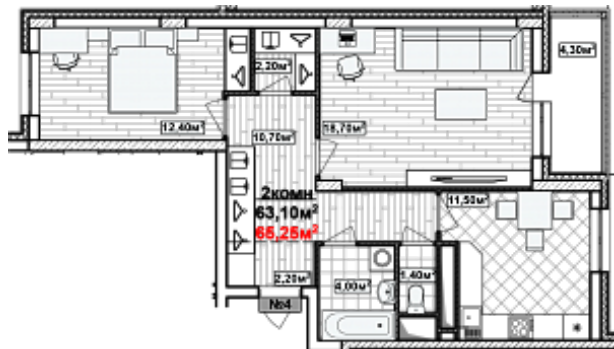

2 комн. 65.25 м²

Номер квартиры	4
Дом	1
Подъезд	1
Этаж	2
Количество комнат	2
Общая приведенная площадь	65.25 м ²
Общая площадь	63.1
Жилая площадь	31.1 м ²
Площадь кухни	11.5
Площадь лоджии	4.3
Срок сдачи	Сдан