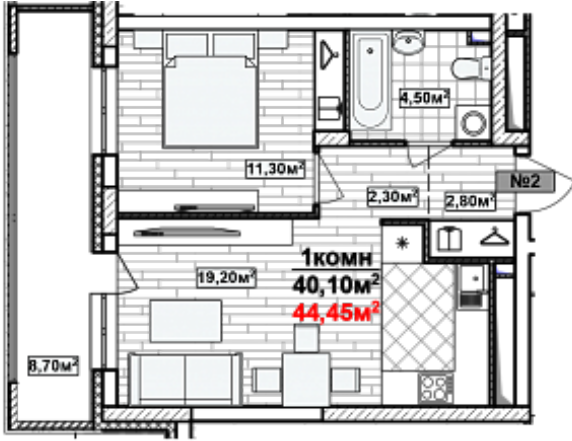

1 комн. 44.45 м²

| | |
|---------------------------|----------------------|
| Номер квартиры | 2 |
| Дом | 1 |
| Подъезд | 1 |
| Этаж | 2 |
| Количество комнат | 1 |
| Общая приведенная площадь | 44.45 м ² |
| Общая площадь | 40.1 |
| Жилая площадь | 11.3 м ² |
| Площадь кухни | 19.2 |
| Площадь лоджии | 8.7 |
| Срок сдачи | Сдан |