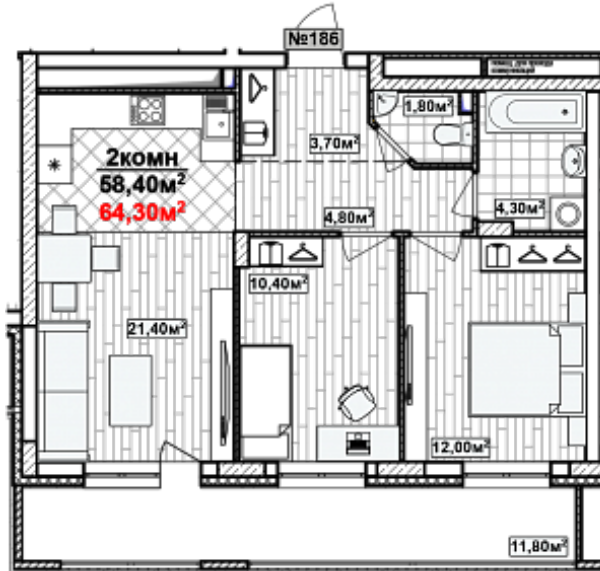

## 2 комн. 64.3 м<sup>2</sup>

Номер квартиры	186
Дом	1
Подъезд	4
Этаж	1
Количество комнат	2
Общая приведенная площадь	64.3 м <sup>2</sup>
Общая площадь	58.4
Жилая площадь	22.4 м <sup>2</sup>
Площадь кухни	21.4
Площадь лоджии	11.8
Срок сдачи	Сдан