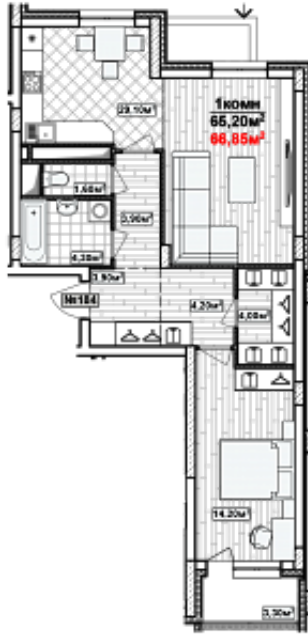

## 2 комн. 66.85 м<sup>2</sup>

Номер квартиры	184
Дом	1
Подъезд	4
Этаж	1
Количество комнат	2
Общая приведенная площадь	66.85 м <sup>2</sup>
Общая площадь	65.2
Жилая площадь	14.2 м <sup>2</sup>
Площадь кухни	29.1
Площадь лоджии	3.3
Срок сдачи	Сдан