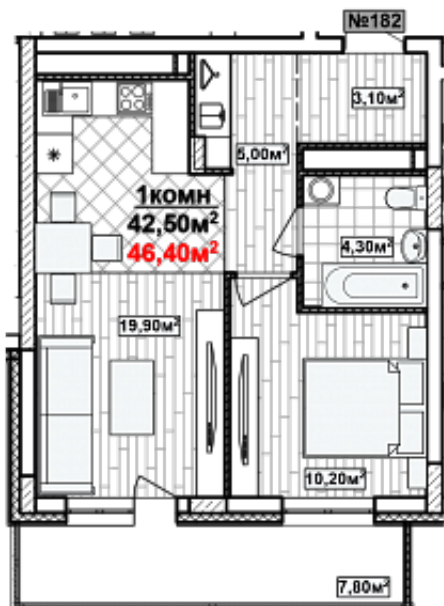

1 комн. 46.4 м²

Номер квартиры	182
Дом	1
Подъезд	3
Этаж	15
Количество комнат	1
Общая приведенная площадь	46.4 м ²
Общая площадь	42.5
Жилая площадь	10.2 м ²
Площадь кухни	19.9
Площадь лоджии	7.8
Срок сдачи	Сдан