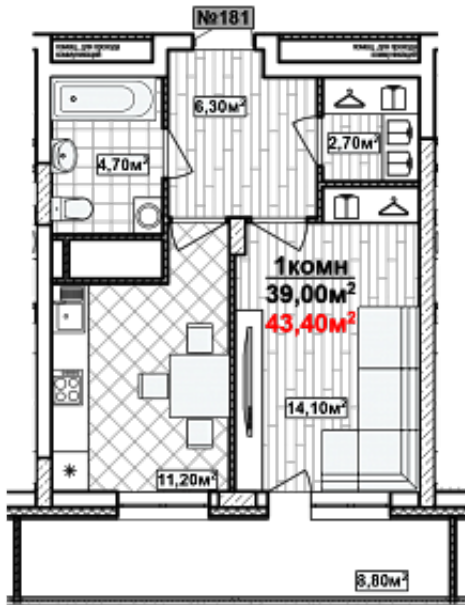

1 комн. 43.4 м²

Номер квартиры	181
Дом	1
Подъезд	3
Этаж	15
Количество комнат	1
Общая приведенная площадь	43.4 м ²
Общая площадь	39
Жилая площадь	14.1 м ²
Площадь кухни	11.2
Площадь лоджии	8.8
Срок сдачи	Сдан