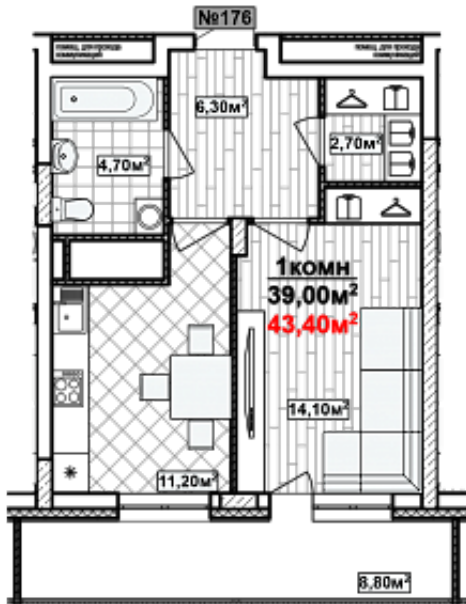

1 комн. 43.4 м²

Номер квартиры	176
Дом	1
Подъезд	3
Этаж	14
Количество комнат	1
Общая приведенная площадь	43.4 м ²
Общая площадь	39
Жилая площадь	14.1 м ²
Площадь кухни	11.2
Площадь лоджии	8.8
Срок сдачи	Сдан