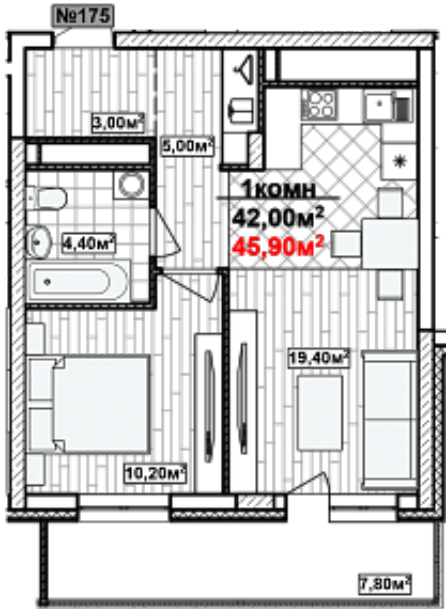

1 комн. 45.9 м²

Номер квартиры	175
Дом	1
Подъезд	3
Этаж	14
Количество комнат	1
Общая приведенная площадь	45.9 м ²
Общая площадь	42
Жилая площадь	10.2 м ²
Площадь кухни	19.4
Площадь лоджии	7.8
Срок сдачи	Сдан