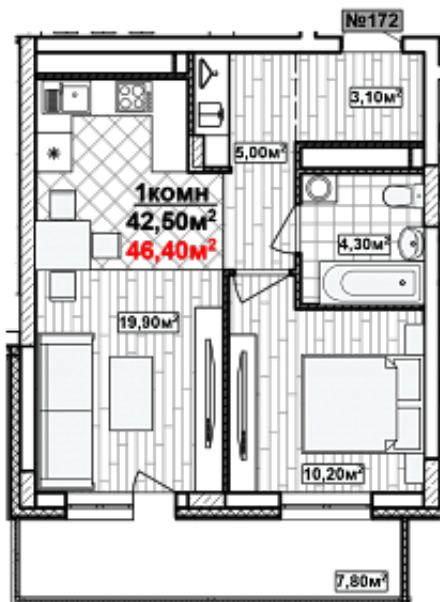

# 1 комн. 46.4 м<sup>2</sup>

Номер квартиры	172
Дом	1
Подъезд	3
Этаж	13
Количество комнат	1
Общая приведенная площадь	46.4 м <sup>2</sup>
Общая площадь	42.5
Жилая площадь	10.2 м <sup>2</sup>
Площадь кухни	19.9
Площадь лоджии	7.8
Срок сдачи	Сдан