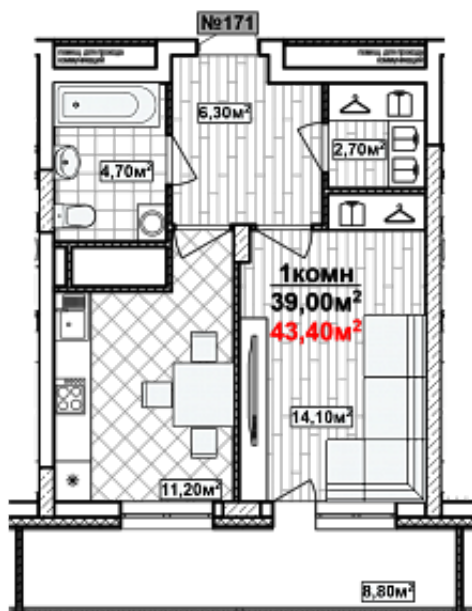

1 комн. 43.4 м²

Номер квартиры	171
Дом	1
Подъезд	3
Этаж	13
Количество комнат	1
Общая приведенная площадь	43.4 м ²
Общая площадь	39
Жилая площадь	14.1 м ²
Площадь кухни	11.2
Площадь лоджии	8.8
Срок сдачи	Сдан