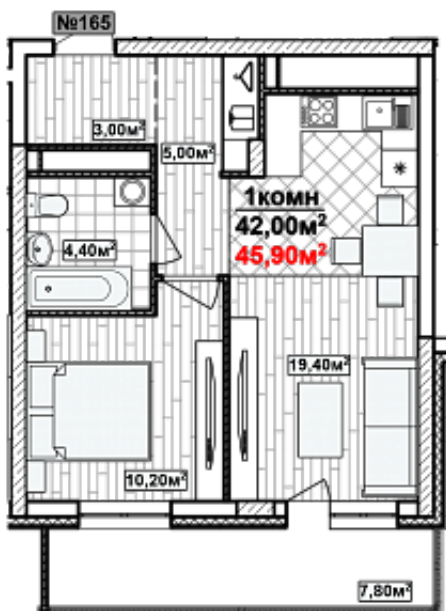

1 комн. 45.9 м²

Номер квартиры	165
Дом	1
Подъезд	3
Этаж	12
Количество комнат	1
Общая приведенная площадь	45.9 м ²
Общая площадь	42
Жилая площадь	10.2 м ²
Площадь кухни	19.4
Площадь лоджии	7.8
Срок сдачи	Сдан