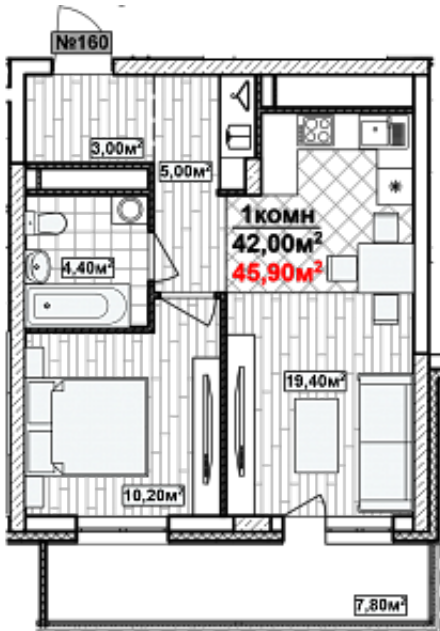

1 комн. 45.9 м²

Номер квартиры	160
Дом	1
Подъезд	3
Этаж	11
Количество комнат	1
Общая приведенная площадь	45.9 м ²
Общая площадь	42
Жилая площадь	10.2 м ²
Площадь кухни	19.4
Площадь лоджии	7.8
Срок сдачи	Сдан