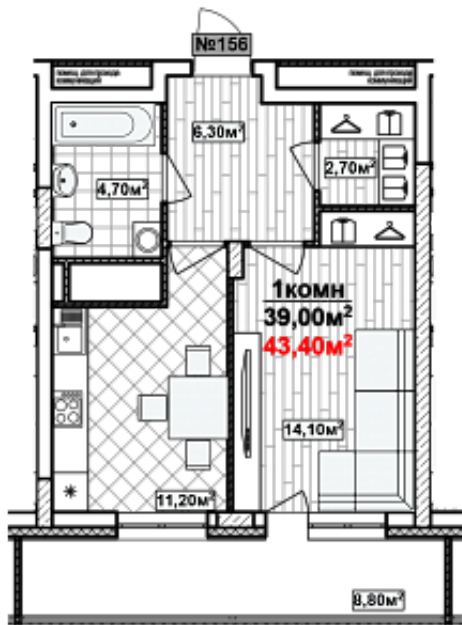

1 комн. 43.4 м²

Номер квартиры	156
Дом	1
Подъезд	3
Этаж	10
Количество комнат	1
Общая приведенная площадь	43.4 м ²
Общая площадь	39
Жилая площадь	14.1 м ²
Площадь кухни	11.2
Площадь лоджии	8.8
Срок сдачи	Сдан