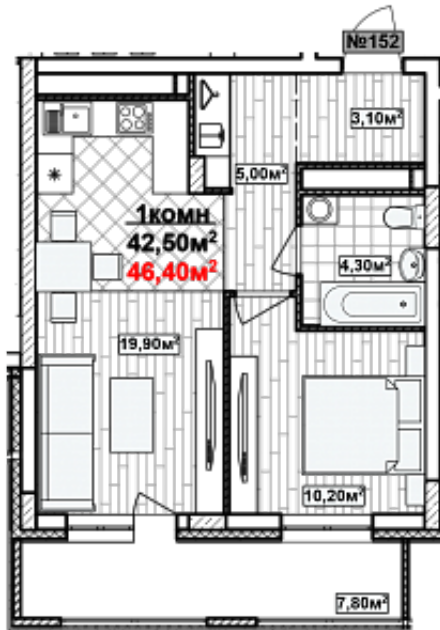

## 1 комн. 46.4 м<sup>2</sup>

Номер квартиры	152
Дом	1
Подъезд	3
Этаж	9
Количество комнат	1
Общая приведенная площадь	46.4 м <sup>2</sup>
Общая площадь	42.5
Жилая площадь	10.2 м <sup>2</sup>
Площадь кухни	19.9
Площадь лоджии	7.8
Срок сдачи	Сдан