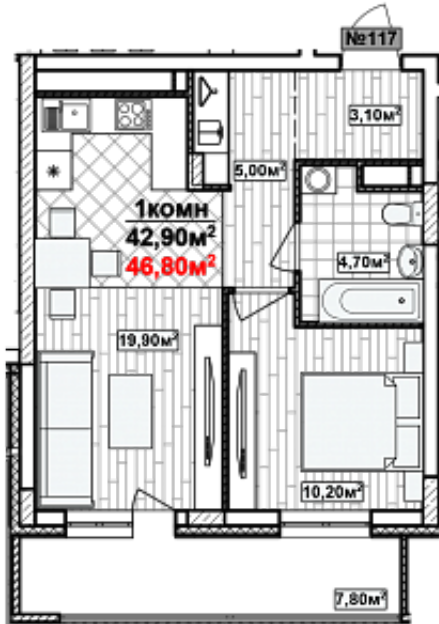

1 комн. 46.8 м²

Номер квартиры	117
Дом	1
Подъезд	3
Этаж	2
Количество комнат	1
Общая приведенная площадь	46.8 м ²
Общая площадь	42.9
Жилая площадь	10.2 м ²
Площадь кухни	19.9
Площадь лоджии	7.8
Срок сдачи	Сдан