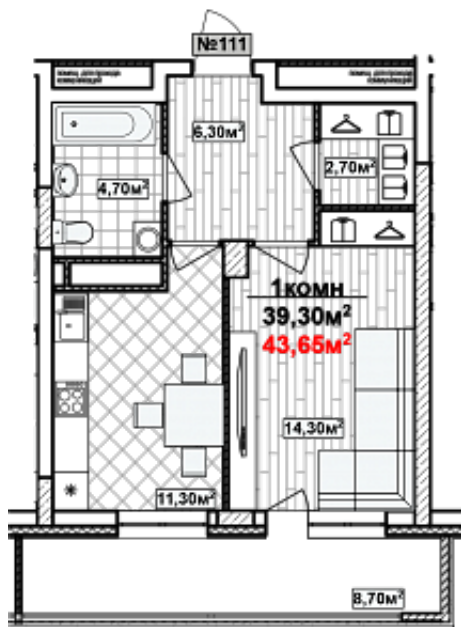

1 комн. 43.65 м²

Номер квартиры	111
Дом	1
Подъезд	3
Этаж	1
Количество комнат	1
Общая приведенная площадь	43.65 м ²
Общая площадь	39.3
Жилая площадь	14.3 м ²
Площадь кухни	11.3
Площадь лоджии	8.7
Срок сдачи	Сдан