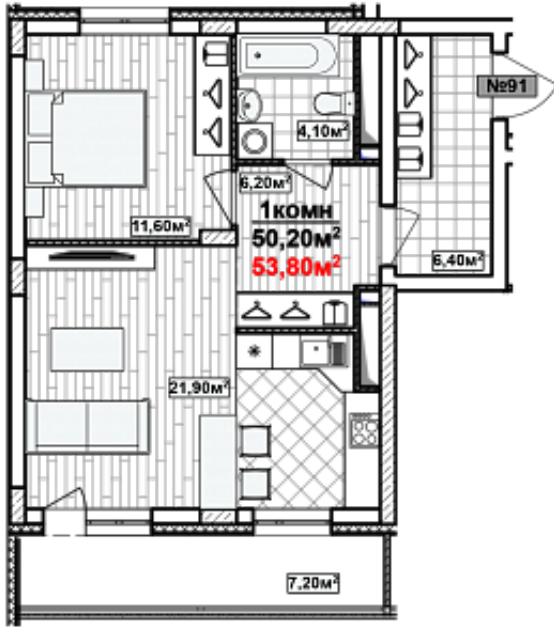

# 1 комн. 53.8 м<sup>2</sup>

Номер квартиры	91
Дом	1
Подъезд	2
Этаж	9
Количество комнат	1
Общая приведенная площадь	53.8 м <sup>2</sup>
Общая площадь	50.2
Жилая площадь	11.6 м <sup>2</sup>
Площадь кухни	21.9
Площадь лоджии	7.2
Срок сдачи	Сдан