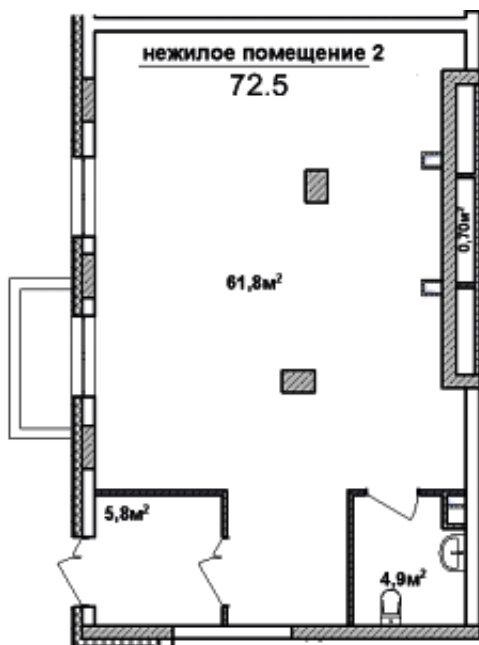

Площадь 72.5 м²

Офисы продаж

Общая стоимость	-
Номер площади	НП2
Дом	2
Подъезд	5
Этаж	1
Общая приведенная площадь	72.5 м ²
Срок сдачи	II кв. 2024

Застройщик оставляет за собой право досрочного прекращения или изменения условий акции, а также внепланового изменения стоимости. Распечатано 31.05.2023 г.