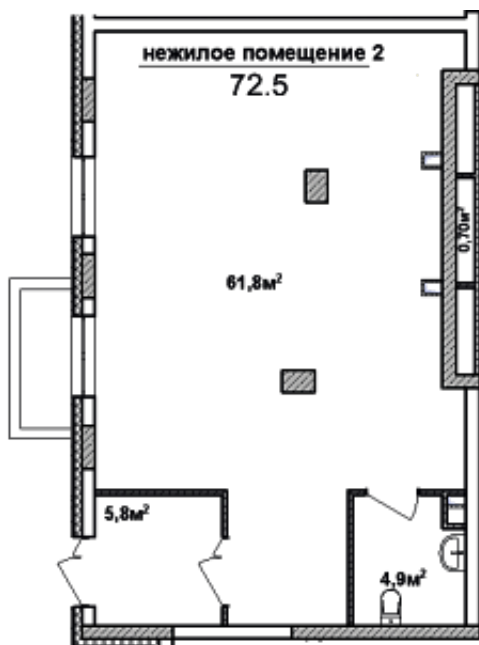

## Площадь 72.5 м<sup>2</sup>

Общая стоимость **10 750 000 руб.**

Номер площади НП2

Дом 2

Подъезд 5

Этаж 1

Общая приведенная площадь 72.5 м<sup>2</sup>

Стоимость м<sup>2</sup> 148 276 руб.