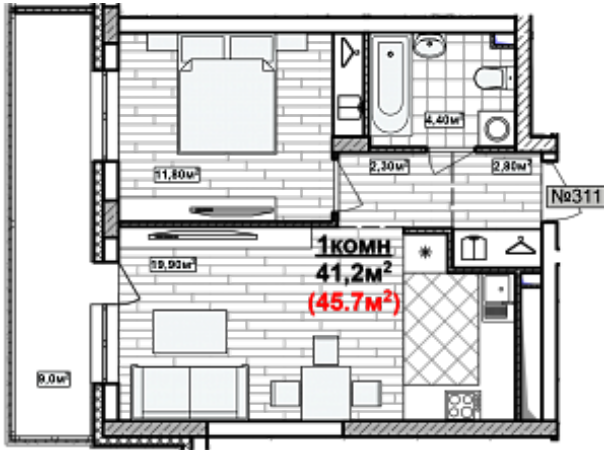

## 1 комн. 45.7 м<sup>2</sup>

Номер квартиры	311
Дом	2
Подъезд	5
Этаж	14
Количество комнат	1
Общая приведенная площадь	45.7 м <sup>2</sup>
Общая площадь	41.2
Жилая площадь	11.8 м <sup>2</sup>
Площадь кухни	19.9
Площадь лоджии	9
Срок сдачи	II кв. 2024