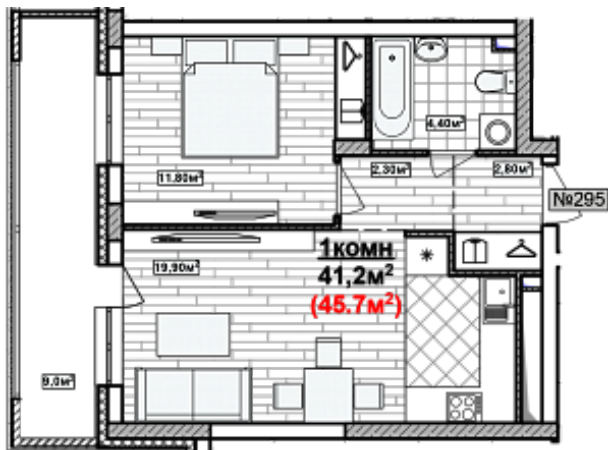

1 комн. 45.7 м²

Номер квартиры	295
Дом	2
Подъезд	5
Этаж	10
Количество комнат	1
Общая приведенная площадь	45.7 м ²
Общая площадь	41.2
Жилая площадь	11.8 м ²
Площадь кухни	19.9
Площадь лоджии	9
Срок сдачи	II кв. 2024