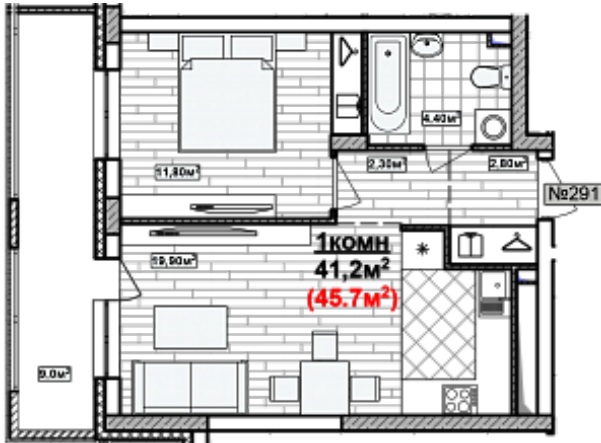

## 1 комн. 45.7 м<sup>2</sup>

Номер квартиры	291
Дом	2
Подъезд	5
Этаж	9
Количество комнат	1
Общая приведенная площадь	45.7 м <sup>2</sup>
Общая площадь	41.2
Жилая площадь	11.8 м <sup>2</sup>
Площадь кухни	19.9
Площадь лоджии	9
Срок сдачи	II кв. 2024