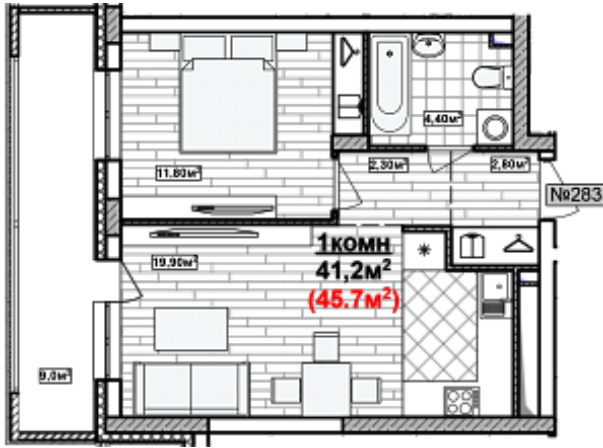

1 комн. 45.7 м²

Номер квартиры	283
Дом	2
Подъезд	5
Этаж	7
Количество комнат	1
Общая приведенная площадь	45.7 м ²
Общая площадь	41.2
Жилая площадь	11.8 м ²
Площадь кухни	19.9
Площадь лоджии	9
Срок сдачи	II кв. 2024