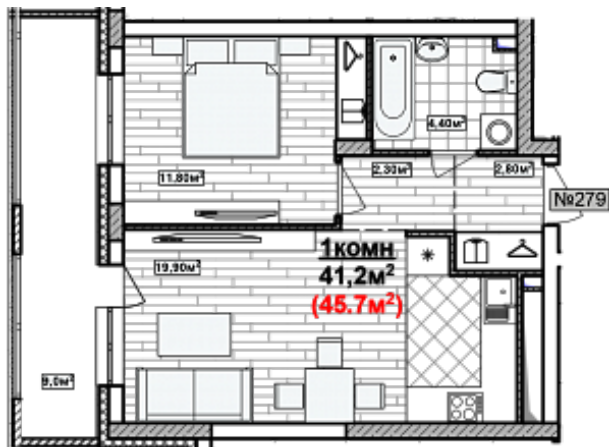

1 комн. 45.7 м²

Номер квартиры	279
Дом	2
Подъезд	5
Этаж	6
Количество комнат	1
Общая приведенная площадь	45.7 м ²
Общая площадь	41.2
Жилая площадь	11.8 м ²
Площадь кухни	19.9
Площадь лоджии	9
Срок сдачи	II кв. 2024