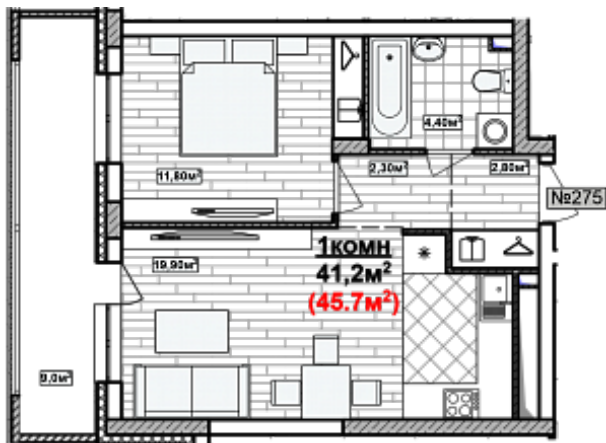

# 1 комн. 45.7 м<sup>2</sup>

Номер квартиры	275
Дом	2
Подъезд	5
Этаж	5
Количество комнат	1
Общая приведенная площадь	45.7 м <sup>2</sup>
Общая площадь	41.2
Жилая площадь	11.8 м <sup>2</sup>
Площадь кухни	19.9
Площадь лоджии	9
Срок сдачи	II кв. 2024