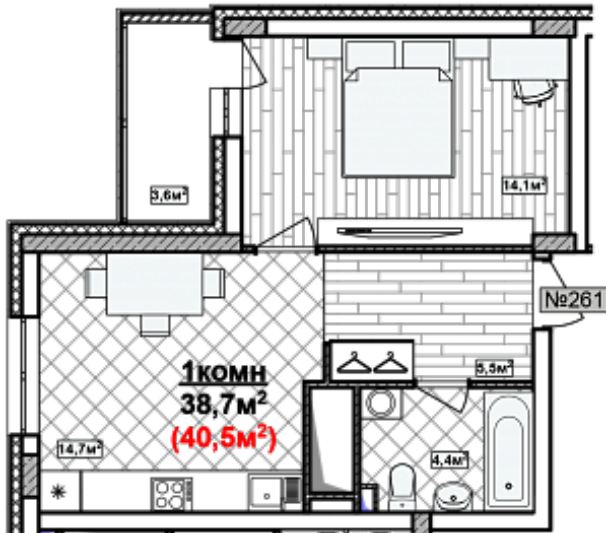

1 комн. 40.5 м²

Номер квартиры	261
Дом	2
Подъезд	4
Этаж	19
Количество комнат	1
Общая приведенная площадь	40.5 м ²
Общая площадь	38.7
Жилая площадь	14.1 м ²
Площадь кухни	14.7
Площадь лоджии	3.6
Срок сдачи	II кв. 2024