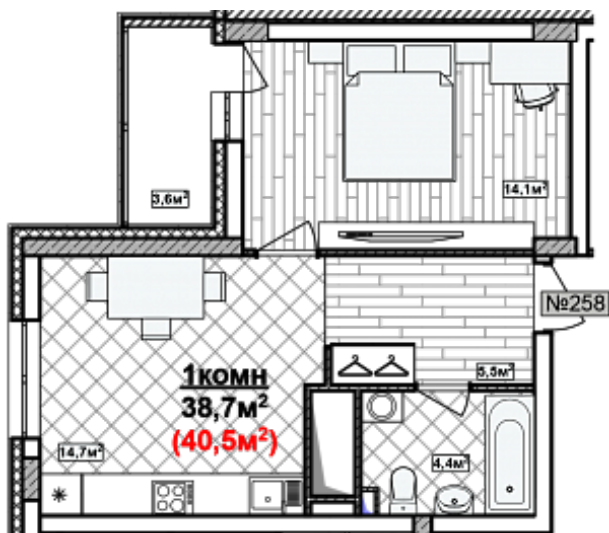

# 1 комн. 40.5 м<sup>2</sup>

Номер квартиры	258
Дом	2
Подъезд	4
Этаж	18
Количество комнат	1
Общая приведенная площадь	40.5 м <sup>2</sup>
Общая площадь	38.7
Жилая площадь	14.1 м <sup>2</sup>
Площадь кухни	14.7
Площадь лоджии	3.6
Срок сдачи	II кв. 2024