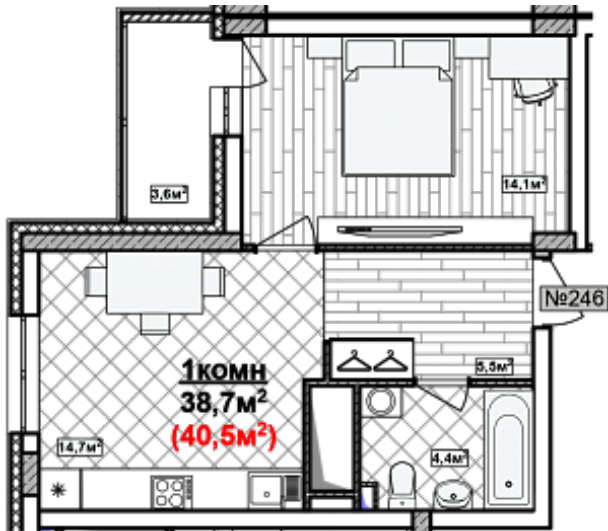

1 комн. 40.5 м²

Номер квартиры	246
Дом	2
Подъезд	4
Этаж	14
Количество комнат	1
Общая приведенная площадь	40.5 м ²
Общая площадь	38.7
Жилая площадь	14.1 м ²
Площадь кухни	14.7
Площадь лоджии	3.6
Срок сдачи	II кв. 2024