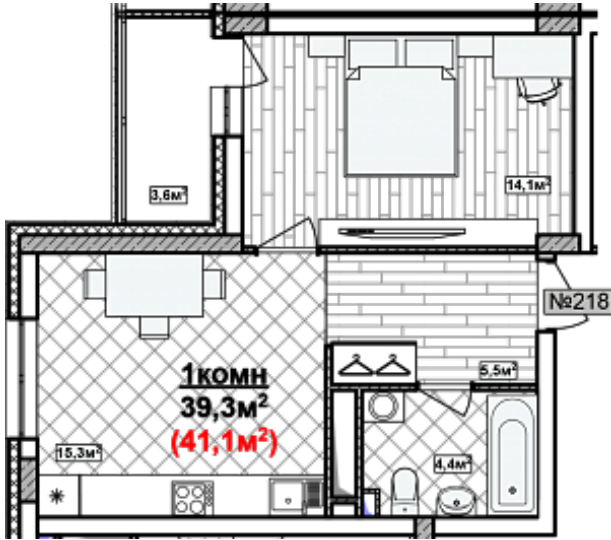

# 1 комн. 41.1 м<sup>2</sup>

Номер квартиры	218
Дом	2
Подъезд	4
Этаж	7
Количество комнат	1
Общая приведенная площадь	41.1 м <sup>2</sup>
Общая площадь	39.3
Жилая площадь	14.1 м <sup>2</sup>
Площадь кухни	15.3
Площадь лоджии	3.6
Срок сдачи	II кв. 2024