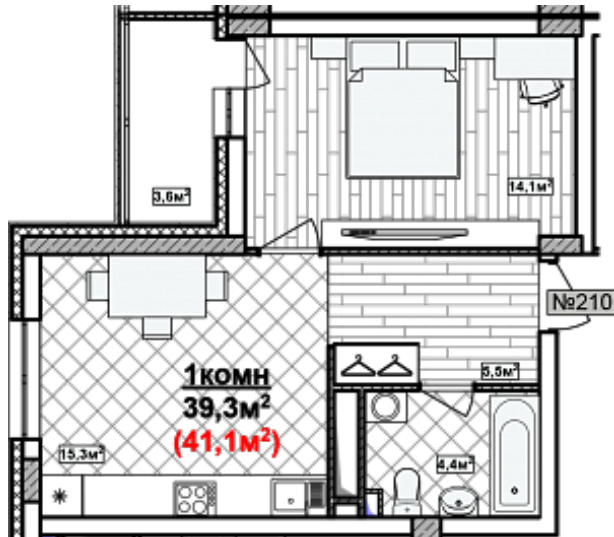

1 комн. 41.1 м²

Номер квартиры	210
Дом	2
Подъезд	4
Этаж	5
Количество комнат	1
Общая приведенная площадь	41.1 м ²
Общая площадь	39.3
Жилая площадь	14.1 м ²
Площадь кухни	15.3
Площадь лоджии	3.6
Срок сдачи	II кв. 2024