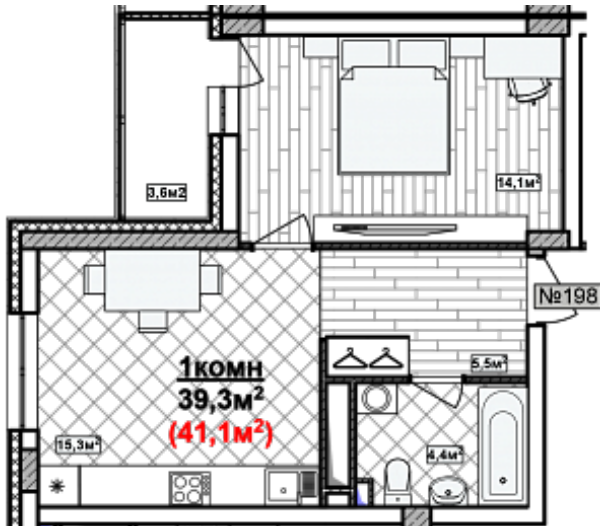

# 1 комн. 41.1 м<sup>2</sup>

Номер квартиры	198
Дом	2
Подъезд	4
Этаж	2
Количество комнат	1
Общая приведенная площадь	41.1 м <sup>2</sup>
Общая площадь	39.3
Жилая площадь	14.1 м <sup>2</sup>
Площадь кухни	15.3
Площадь лоджии	3.6
Срок сдачи	II кв. 2024