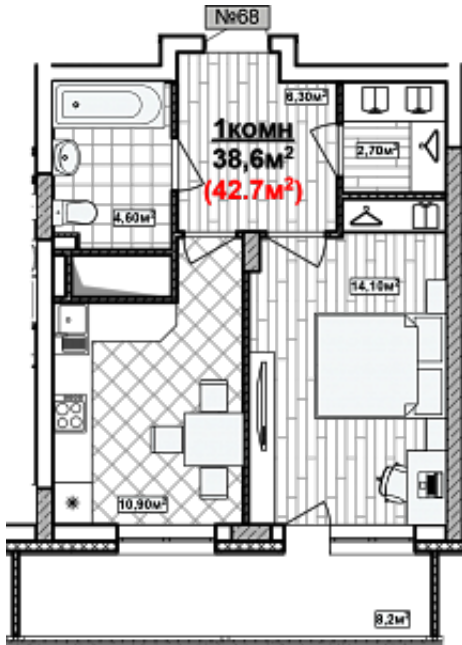

1 комн. 42.7 м²

Номер квартиры	68
Дом	2
Подъезд	1
Этаж	15
Количество комнат	1
Общая приведенная площадь	42.7 м ²
Общая площадь	38.6
Жилая площадь	14.1 м ²
Площадь кухни	10.9
Площадь лоджии	8.2
Срок сдачи	II кв. 2024