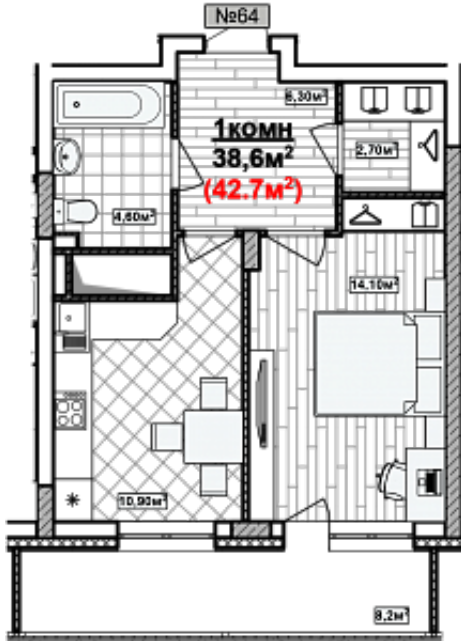

# 1 комн. 42.7 м<sup>2</sup>

Номер квартиры	64
Дом	2
Подъезд	1
Этаж	14
Количество комнат	1
Общая приведенная площадь	42.7 м <sup>2</sup>
Общая площадь	38.6
Жилая площадь	14.1 м <sup>2</sup>
Площадь кухни	10.9
Площадь лоджии	8.2
Срок сдачи	II кв. 2024