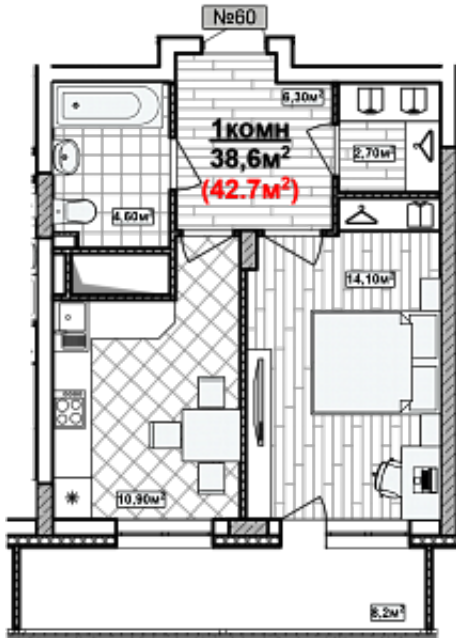

1 комн. 42.7 м²

Номер квартиры	60
Дом	2
Подъезд	1
Этаж	13
Количество комнат	1
Общая приведенная площадь	42.7 м ²
Общая площадь	38.6
Жилая площадь	14.1 м ²
Площадь кухни	10.9
Площадь лоджии	8.2
Срок сдачи	II кв. 2024