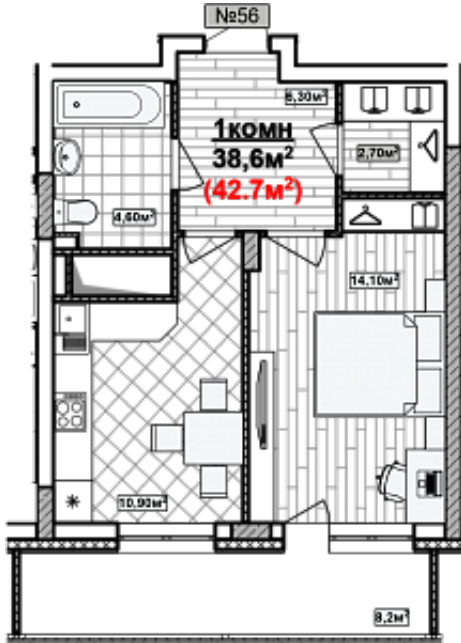

1 комн. 42.7 м²

Номер квартиры	56
Дом	2
Подъезд	1
Этаж	12
Количество комнат	1
Общая приведенная площадь	42.7 м ²
Общая площадь	38.6
Жилая площадь	14.1 м ²
Площадь кухни	10.9
Площадь лоджии	8.2
Срок сдачи	II кв. 2024