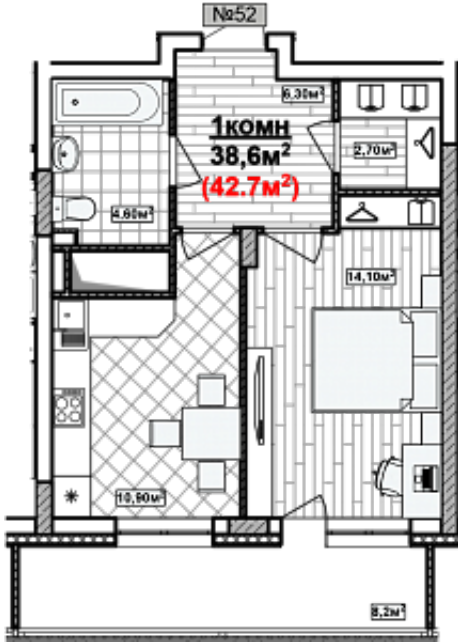

# 1 комн. 42.7 м<sup>2</sup>

Номер квартиры	52
Дом	2
Подъезд	1
Этаж	11
Количество комнат	1
Общая приведенная площадь	42.7 м <sup>2</sup>
Общая площадь	38.6
Жилая площадь	14.1 м <sup>2</sup>
Площадь кухни	10.9
Площадь лоджии	8.2
Срок сдачи	II кв. 2024