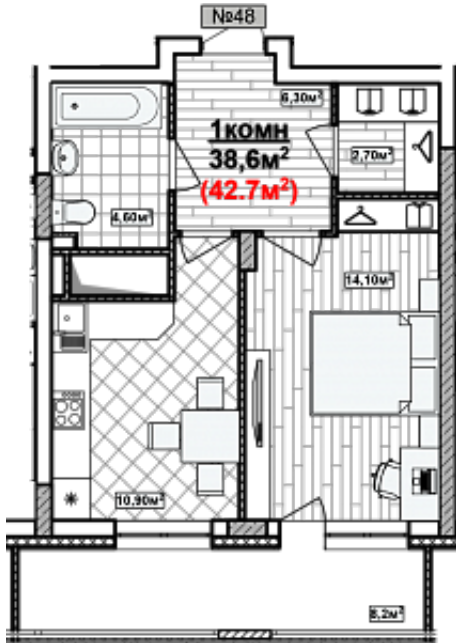

1 комн. 42.7 м²

Номер квартиры	48
Дом	2
Подъезд	1
Этаж	10
Количество комнат	1
Общая приведенная площадь	42.7 м ²
Общая площадь	38.6
Жилая площадь	14.1 м ²
Площадь кухни	10.9
Площадь лоджии	8.2
Срок сдачи	II кв. 2024