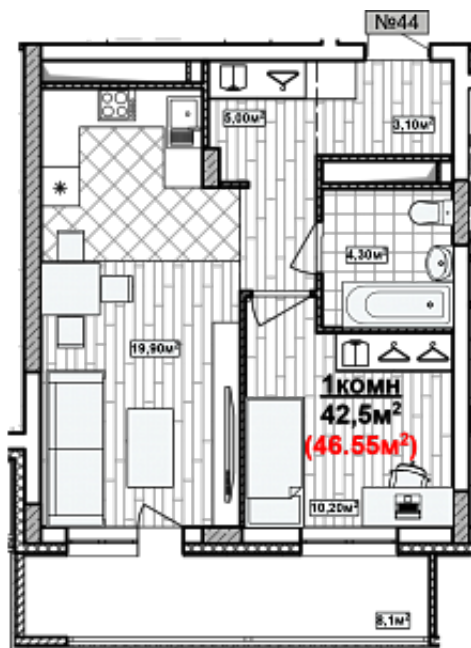

1 комн. 46.55 м²

Номер квартиры	44
Дом	2
Подъезд	1
Этаж	9
Количество комнат	1
Общая приведенная площадь	46.55 м ²
Общая площадь	42.5
Жилая площадь	10.2 м ²
Площадь кухни	19.9
Площадь лоджии	8.1
Срок сдачи	II кв. 2024