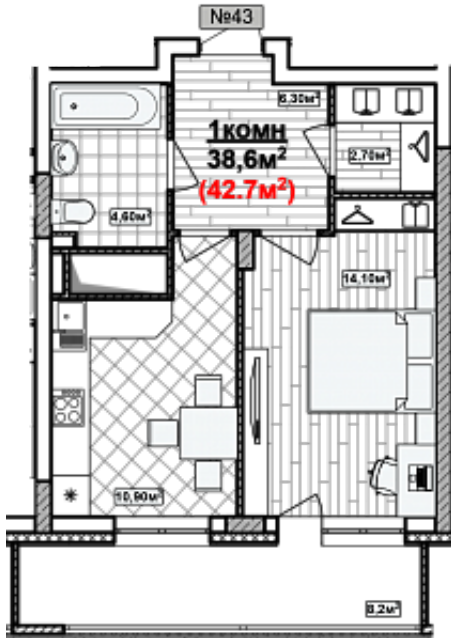

1 комн. 42.7 м²

Номер квартиры	43
Дом	2
Подъезд	1
Этаж	9
Количество комнат	1
Общая приведенная площадь	42.7 м ²
Общая площадь	38.6
Жилая площадь	14.1 м ²
Площадь кухни	10.9
Площадь лоджии	8.2
Срок сдачи	II кв. 2024