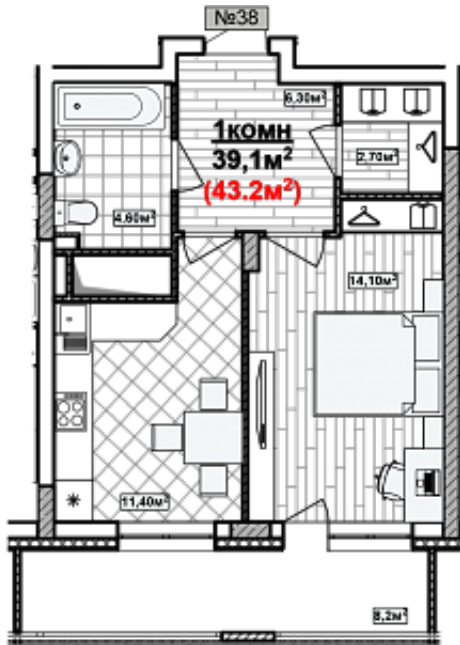

# 1 комн. 42.7 м<sup>2</sup>

Номер квартиры	38
Дом	2
Подъезд	1
Этаж	8
Количество комнат	1
Общая приведенная площадь	42.7 м <sup>2</sup>
Общая площадь	38.6
Жилая площадь	14.1 м <sup>2</sup>
Площадь кухни	10.9
Площадь лоджии	8.2
Срок сдачи	II кв. 2024