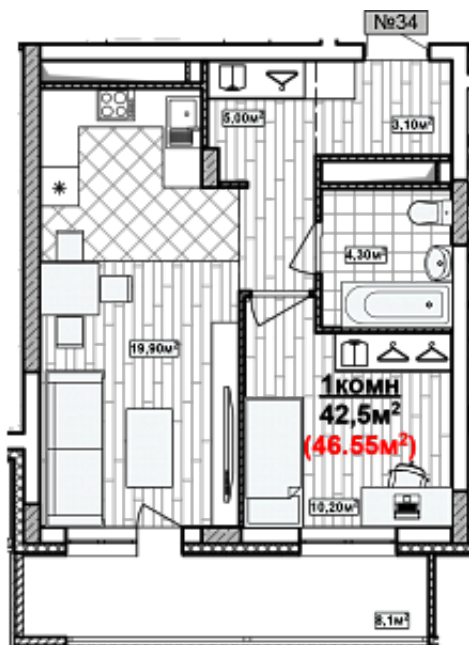

# 1 комн. 46.55 м<sup>2</sup>

Общая стоимость	-
Номер квартиры	34
Дом	2
Подъезд	1
Этаж	7
Количество комнат	1
Общая приведенная площадь	46.55 м <sup>2</sup>
Общая площадь	42.5
Жилая площадь	10.2 м <sup>2</sup>
Площадь кухни	19.9
Площадь лоджии	8.1
Срок сдачи	II кв. 2024