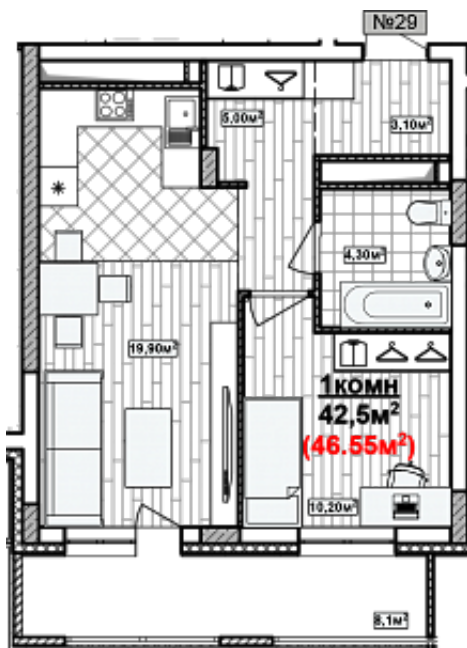

1 комн. 46.55 м²

Общая стоимость **6 950 000 руб.**

Номер квартиры 29

Дом 2

Подъезд 1

Этаж 6

Количество комнат 1

Общая приведенная площадь 46.55 м²

Общая площадь 42.5

Жилая площадь 10.2 м²

Площадь кухни 19.9

Площадь лоджии 8.1

Стоимость м² 149 302 руб.

Срок сдачи II кв. 2024

Застройщик оставляет за собой право досрочного прекращения или изменения условий акции, а также внепланового изменения стоимости. Распечатано 17.08.2022 г.