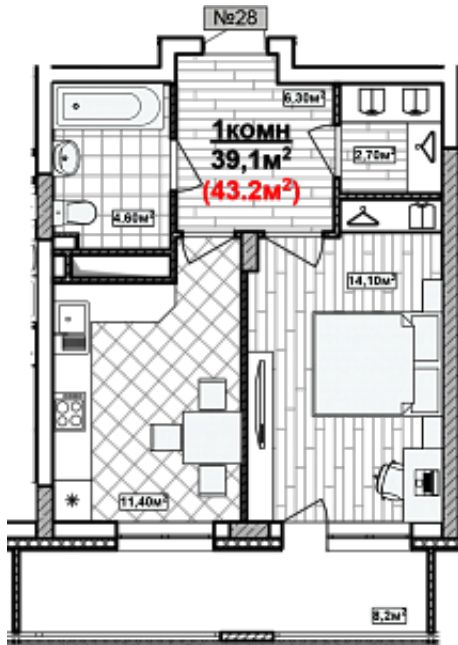

# 1 комн. 43.2 м<sup>2</sup>

Номер квартиры	28
Дом	2
Подъезд	1
Этаж	6
Количество комнат	1
Общая приведенная площадь	43.2 м <sup>2</sup>
Общая площадь	39.1
Жилая площадь	14.1 м <sup>2</sup>
Площадь кухни	11.4
Площадь лоджии	8.2
Срок сдачи	II кв. 2024