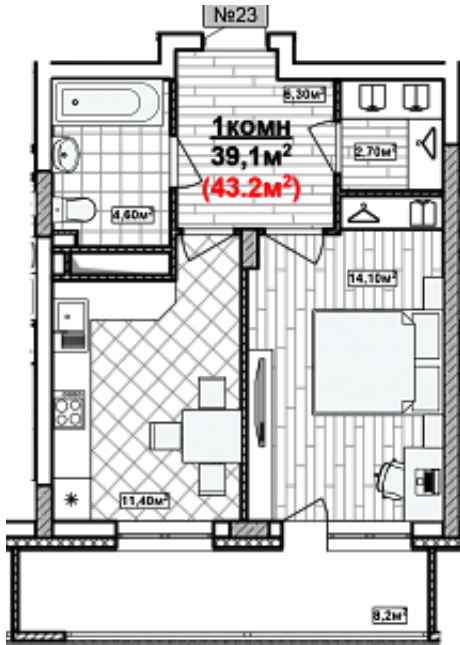

1 комн. 43.2 м²

Номер квартиры	23
Дом	2
Подъезд	1
Этаж	5
Количество комнат	1
Общая приведенная площадь	43.2 м ²
Общая площадь	39.1
Жилая площадь	14.1 м ²
Площадь кухни	11.4
Площадь лоджии	8.2
Срок сдачи	II кв. 2024