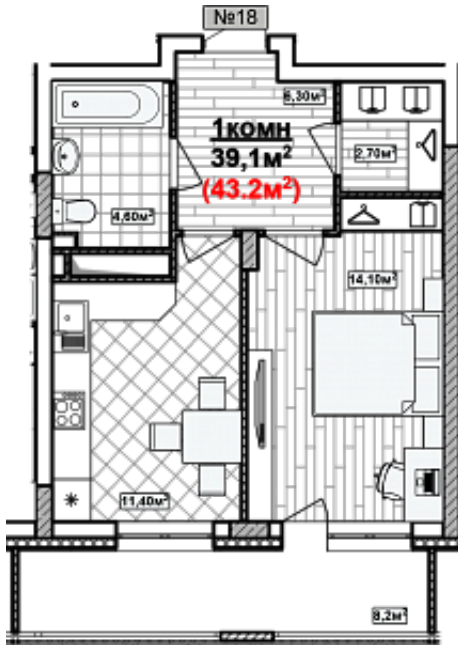

1 комн. 43.2 м²

Номер квартиры	18
Дом	2
Подъезд	1
Этаж	4
Количество комнат	1
Общая приведенная площадь	43.2 м ²
Общая площадь	39.1
Жилая площадь	14.1 м ²
Площадь кухни	11.4
Площадь лоджии	8.2
Срок сдачи	II кв. 2024