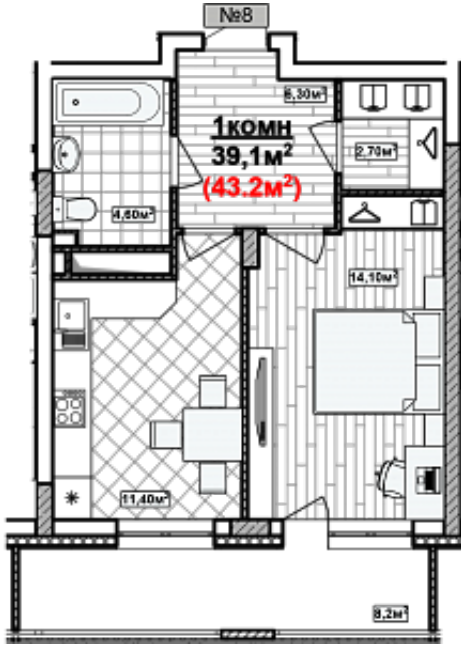

# 1 комн. 43.2 м<sup>2</sup>

Номер квартиры	8
Дом	2
Подъезд	1
Этаж	2
Количество комнат	1
Общая приведенная площадь	43.2 м <sup>2</sup>
Общая площадь	39.1
Жилая площадь	14.1 м <sup>2</sup>
Площадь кухни	11.4
Площадь лоджии	8.2
Срок сдачи	II кв. 2024