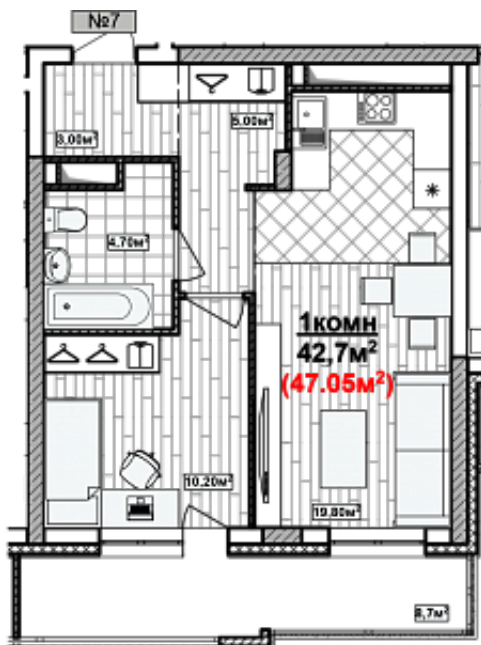

1 комн. 47.05 м²

Номер квартиры	7
Дом	2
Подъезд	1
Этаж	2
Количество комнат	1
Общая приведенная площадь	47.05 м ²
Общая площадь	42.7
Жилая площадь	10.2 м ²
Площадь кухни	19.8
Площадь лоджии	8.7
Срок сдачи	II кв. 2024