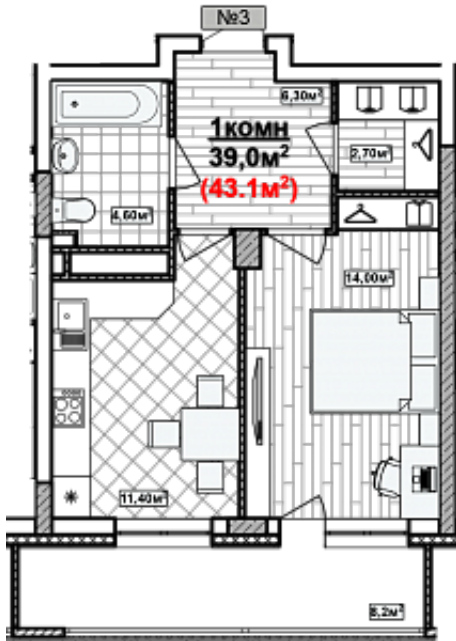

1 комн. 43.1 м²

Номер квартиры	3
Дом	2
Подъезд	1
Этаж	1
Количество комнат	1
Общая приведенная площадь	43.1 м ²
Общая площадь	39
Жилая площадь	14 м ²
Площадь кухни	11.4
Площадь лоджии	8.2
Срок сдачи	II кв. 2024