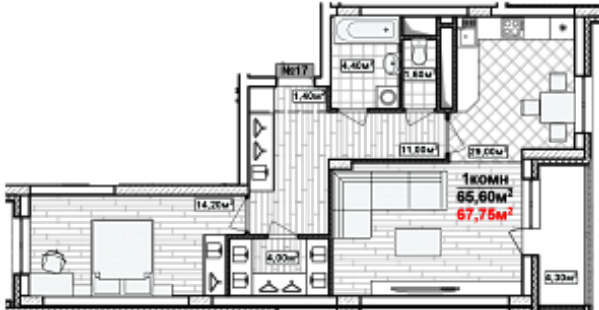

1 комн. 67.75 м²

Номер квартиры	17
Дом	1
Подъезд	1
Этаж	6
Количество комнат	1
Общая приведенная площадь	67.75 м ²
Общая площадь	65.6
Жилая площадь	14.2 м ²
Площадь кухни	29
Площадь лоджии	4.3
Срок сдачи	Сдан